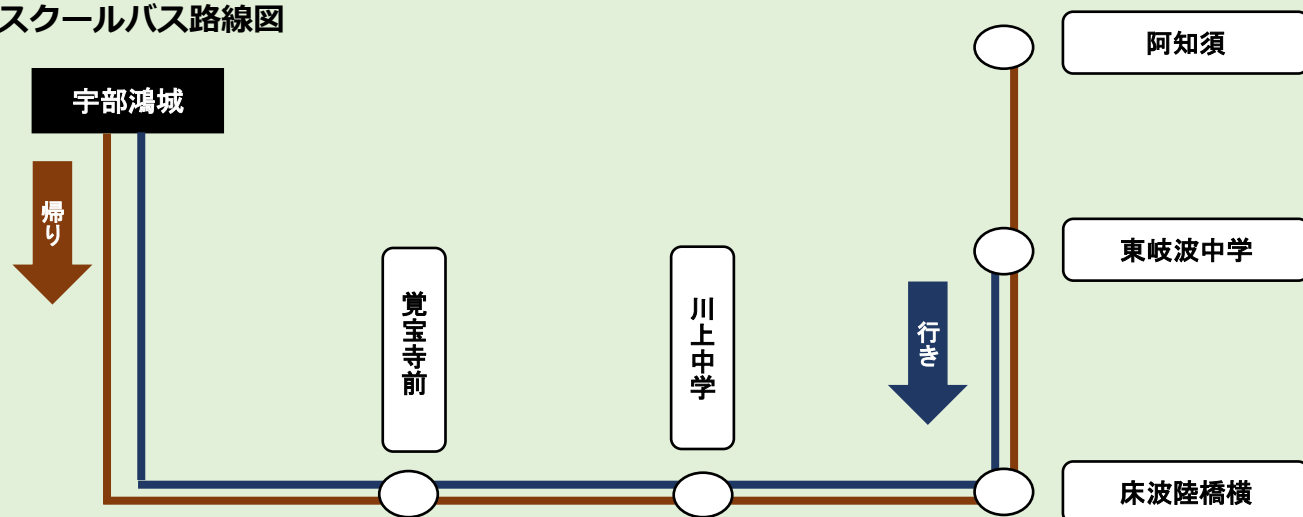

利便性を考慮し、**阿知須～宇部鴻城間のルート**
(宇部便)を一部変更しました。

※ **全学年**利用できます。

【行き】 停留場所	出発時間	【帰り】 停留場所	出発時間(A便)	
東岐波中学バス停	7:00	宇部鴻城高校	16:30	19:50
床波陸橋横	7:11	覚宝寺前	16:55	20:15
川上中学バス停	7:20	川上中学バス停	17:05	20:25
覚宝寺前	7:25	床波陸橋横	17:14	20:34
宇部鴻城高校	7:55	東岐波中学バス停	17:25	20:45
		阿知須	17:35	21:00

スクールバス路線図