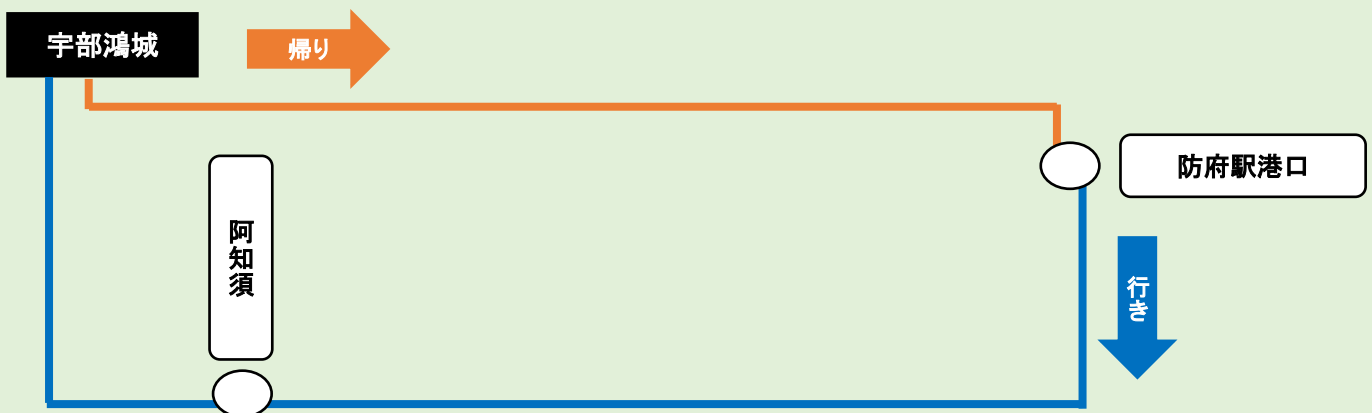

2023 スクールバス 運行中!

防府～宇部鴻城間のルートの一部変更しました。
※ **全学年**利用できます。

【行き】	停留場所	出発時間	【帰り】	停留場所	出発時間(A便)
	防府駅港口	6:20	宇部鴻城高校		19:00
	阿知須(セブンイレブン山口阿知須店前)	7:15	防府駅港口		20:10
	宇部鴻城高校	7:55			

スクールバス路線図

※令和6年3月末をもって、防府市内経由の路線を廃止いたします。

2023 スクールバス 運行中!

利便性を考慮し、**阿知須～宇部鴻城間のルート**
(宇部便)を一部変更しました。

※ **全学年**利用できます。

【行き】 停留場所	出発時間	【帰り】 停留場所	出発時間(A便)	
東岐波中学バス停	7:00	宇部鴻城高校	16:30	19:50
床波陸橋横	7:11	覚宝寺前	16:55	20:15
川上中学バス停	7:20	川上中学バス停	17:05	20:25
覚宝寺前	7:25	床波陸橋横	17:14	20:34
宇部鴻城高校	7:55	東岐波中学バス停	17:25	20:45
		阿知須	17:35	21:00