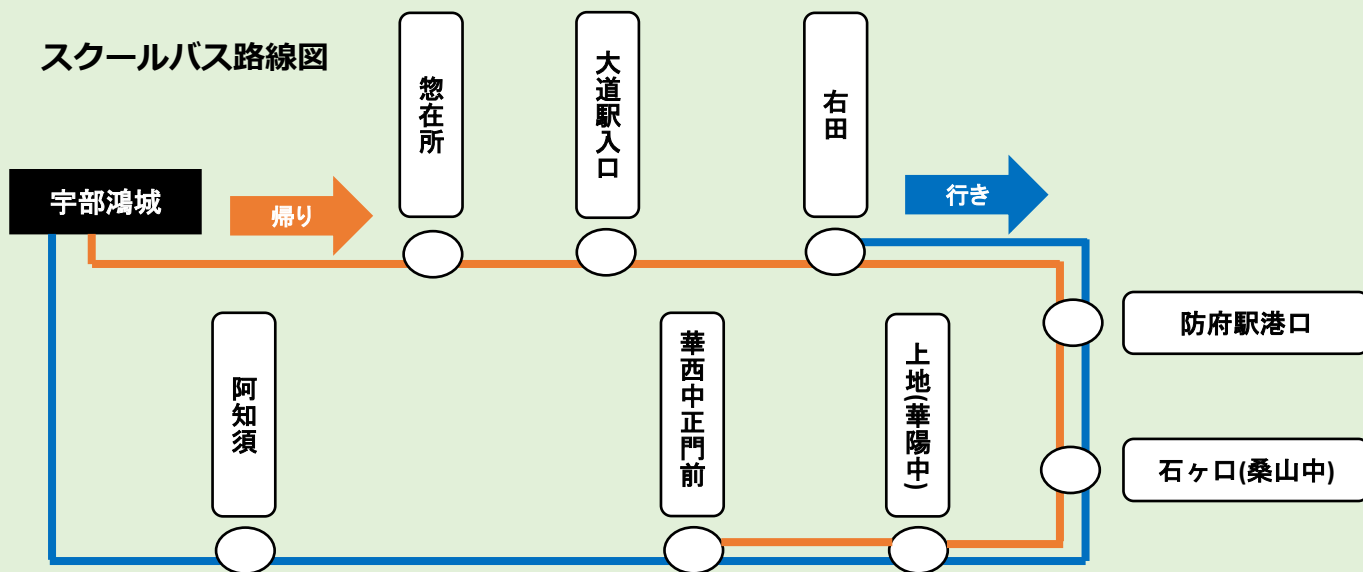

利便性を考慮し、**防府～宇部鴻城**間のルートを
(**防府便**) **一部変更**しました。(朝のみ、**阿知須**を
経由します) ※ **全学年**利用できます。

【行き】	停留場所	出発時間	【帰り】	停留場所	出発時間(A便)
	右田バス停	6:10	宇部鴻城高校		19:30
	防府駅港口	6:20	惣在所		20:05
	石ヶロバス停	6:25	大道駅入口バス停		20:20
	上地バス停	6:30	右田バス停		20:35
	華西中学校正門前バス停	6:35	防府駅港口		20:40
	阿知須(セブンイレブン山口阿知須店前)	7:20	石ヶロバス停		20:45
	宇部鴻城高校	8:00	上地バス停		20:50
			華西中学校正門前バス停		21:00

スクールバス路線図