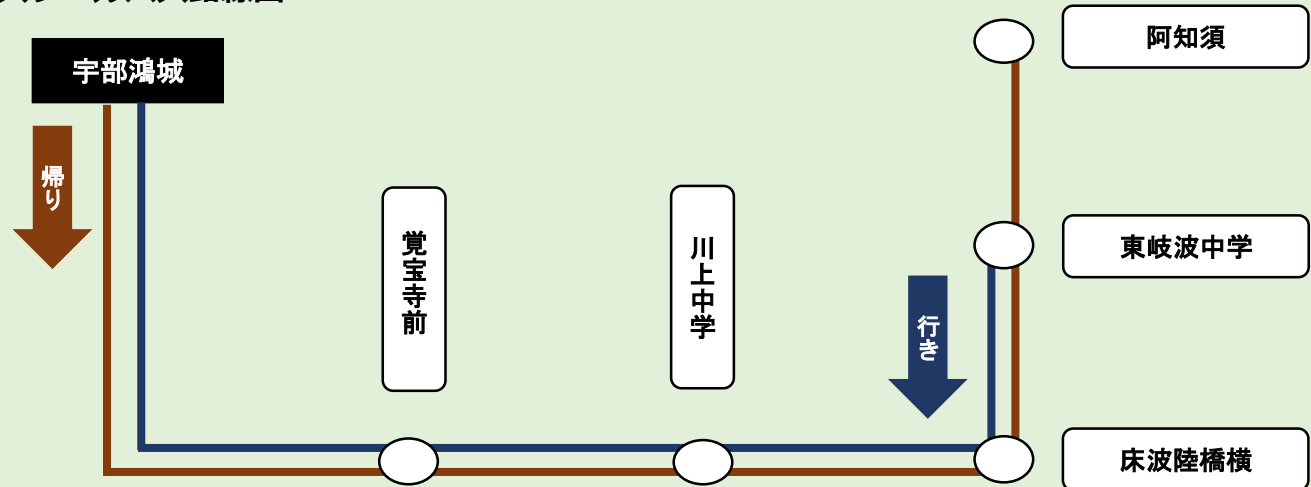

# スクールバス 運行中!

利便性を考慮し、**阿知須～宇部鴻城間**のルート  
を**一部変更**しました。(行き便は東岐波中学発です)  
※ **全学年**利用できます。

【行き】 停留場所	出発時間	【帰り】 停留場所	出発時間(A便)	
東岐波中学バス停	7:00	宇部鴻城高校	16:30	20:00
床波陸橋横	7:11	覚宝寺前	16:55	20:45
川上中学バス停	7:20	川上中学バス停	17:05	20:55
覚宝寺前	7:25	床波陸橋横	17:14	21:04
宇部鴻城高校	7:55	東岐波中学バス停	17:25	21:15
		阿知須	17:35	21:25

スクールバス路線図

来年度 (令和4年度) 新・宇部路線を開設予定