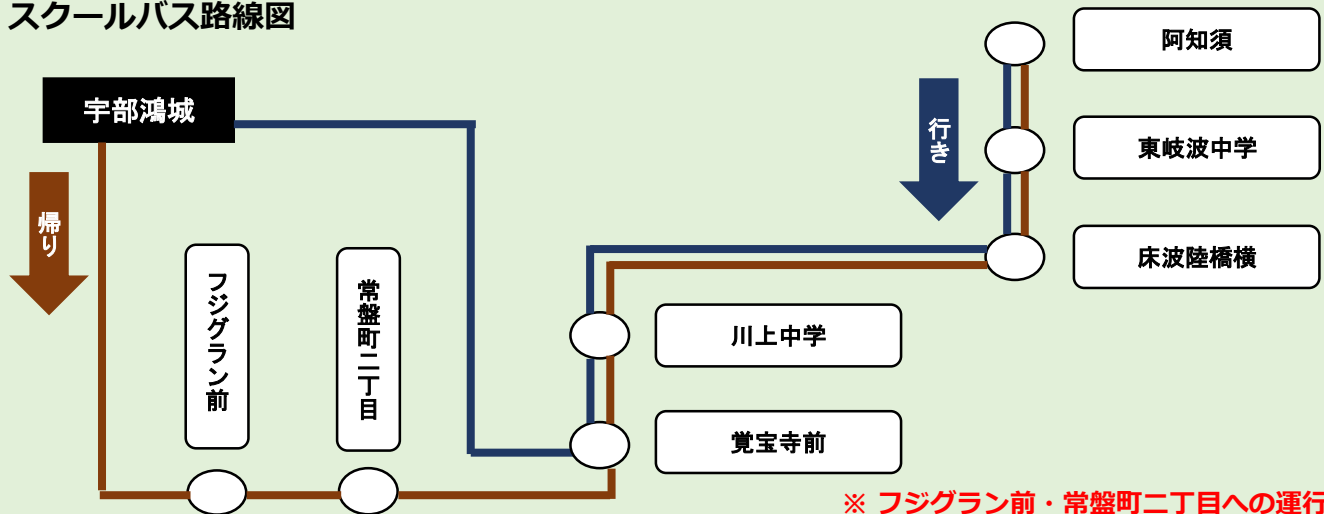

無料!

スクールバス 運行中!

宇部鴻城のスクールバスは
阿知須～宇部鴻城間を運行しています。
※ 全学年利用できます。

【行き】	停留場所	出発時間(平日)	【帰り】	停留場所	出発時間(平日)
	阿知須(セブンイレブン山口阿知須店前)	6:50	宇部鴻城高校		16:30 20:00
	東岐波中学バス停	7:00	フジグラン前		— 20:30
	床波陸橋横	7:11	常盤町二丁目バス停		— 20:40
	川上中学バス停	7:20	覚宝寺前		16:55 20:45
	覚宝寺前	7:25	川上中学バス停		17:05 20:55
	宇部鴻城高校	7:55	床波陸橋横		17:14 21:04
			東岐波中学バス停		17:25 21:15
			阿知須		17:35 21:25

※ 2020年度の時刻表です。
今後、変更されることがあります。

スクールバス路線図

※ フジグラン前・常盤町二丁目への運行は
学校20:00発の帰り便のみです。