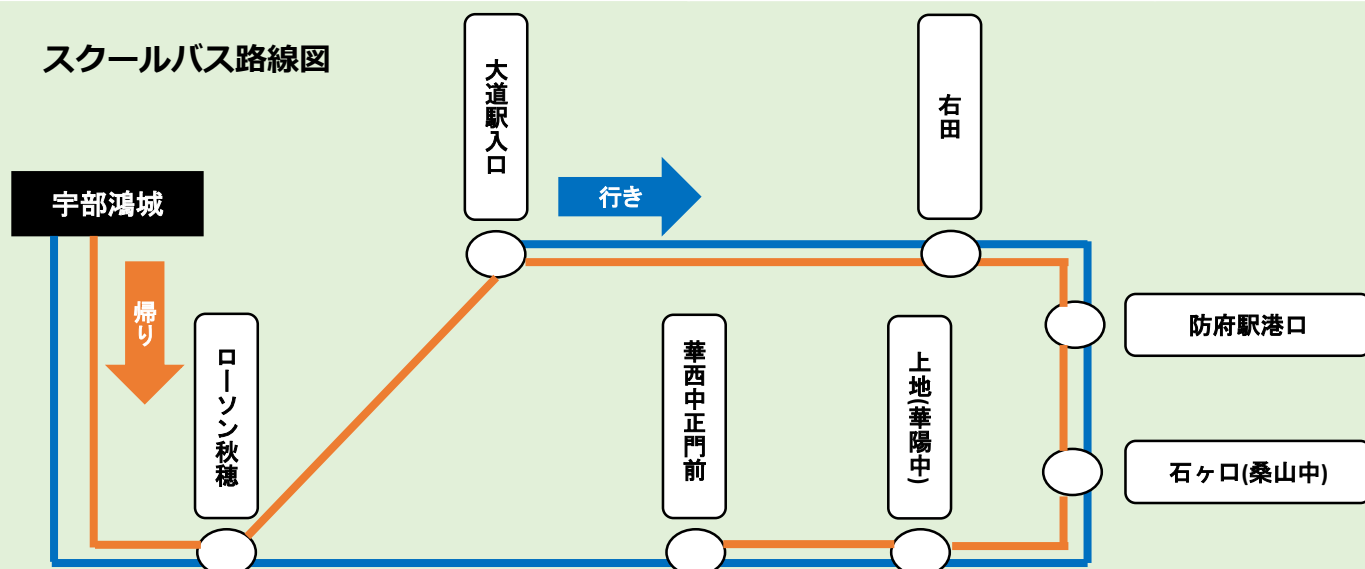

無料!

スクールバス 運行中!

宇部鴻城のスクールバスは
防府～宇部鴻城間を運行しています。

| 【行き】 | 停留場所 | 出発時間(平日) | 【帰り】 | 停留場所 | 出発時間(平日) |
|------|-------------------|----------|-------------------|------|----------|
| | 大道駅入口(国道2号 小俣交差点) | 6:20 | 宇部鴻城高校 | | 19:30 |
| | 右田(国道2号 冲高井交差点) | 6:35 | ローソン山口秋穂二島店前 | | 20:05 |
| | 防府駅港口 | 6:40 | 大道駅入口(国道2号 小俣交差点) | | 20:20 |
| | 石ヶ口 | 6:45 | 右田(国道2号 冲高井交差点) | | 20:35 |
| | 上地 | 6:50 | 防府駅港口 | | 20:40 |
| | 華西中学校正門前 | 7:00 | 石ヶ口 | | 20:45 |
| | ローソン山口秋穂二島店前 | 7:20 | 上地 | | 20:50 |
| | 宇部鴻城高校 | 8:05 | 華西中学校正門前 | | 21:00 |

スクールバス路線図

無料!

スクールバス 運行中!

宇部鴻城のスクールバスは
阿知須～宇部鴻城間を運行しています。

| 【行き】 | 停留場所 | 出発時間(平日) | 【帰り】 | 停留場所 | 出発時間(平日) |
|------|---------------------|----------|-----------|------|-------------|
| | 阿知須(セブンイレブン山口阿知須店前) | 6:50 | 宇部鴻城高校 | | 16:30 20:00 |
| | 東岐波中学バス停 | 7:00 | フジグラン前 | | — 20:30 |
| | 床波陸橋横 | 7:11 | 常盤町二丁目バス停 | | — 20:40 |
| | 川上中学バス停 | 7:20 | 覚宝寺前 | | 16:55 20:45 |
| | 覚宝寺前 | 7:25 | 川上中学バス停 | | 17:05 20:55 |
| | 宇部鴻城高校 | 7:55 | 床波陸橋横 | | 17:14 21:04 |
| | | | 東岐波中学バス停 | | 17:25 21:15 |
| | | | 阿知須 | | 17:35 21:25 |

スクールバス路線図

※ フジグラン前・常盤町二丁目への運行は
学校20:00発の帰り便のみです。