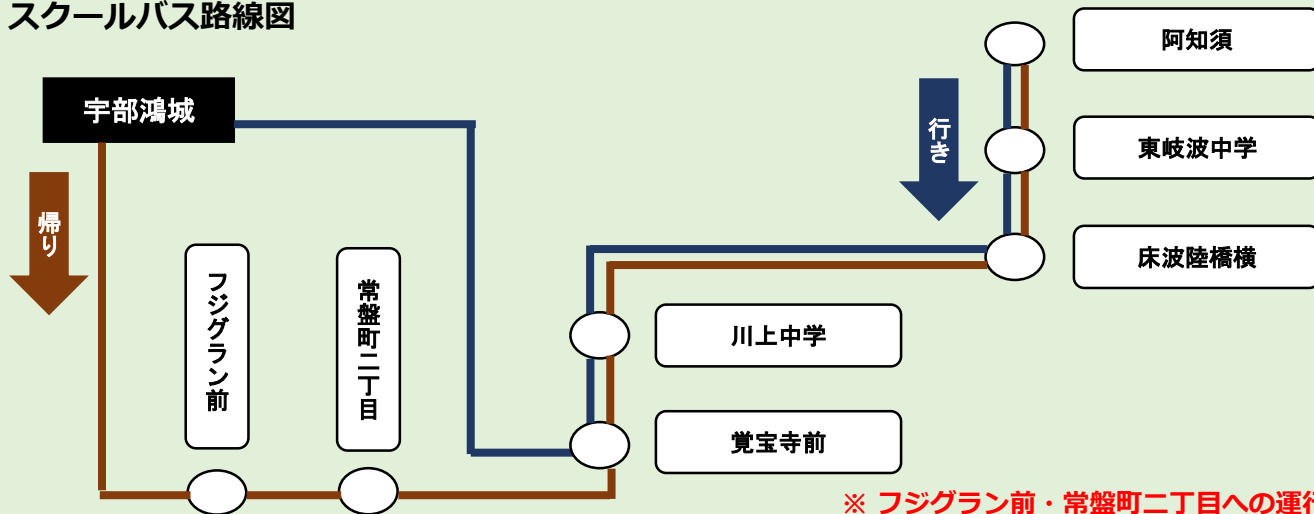

スクールバス路線図

無料!

スクールバス 運行中!

宇部鴻城のスクールバスは
阿知須～宇部鴻城間を運行しています。

| 【行き】 | 停留場所 | 出発時間(平日) | 【帰り】 | 停留場所 | 出発時間(平日) |
|------|---------------------|----------|-----------|------|-------------|
| | 阿知須(セブンイレブン山口阿知須店前) | 6:50 | 宇部鴻城高校 | | 16:30 20:00 |
| | 東岐波中学バス停 | 7:00 | フジグラン前 | | — 20:30 |
| | 床波陸橋横 | 7:11 | 常盤町二丁目バス停 | | — 20:40 |
| | 川上中学バス停 | 7:20 | 覚宝寺前 | | 16:55 20:45 |
| | 覚宝寺前 | 7:25 | 川上中学バス停 | | 17:05 20:55 |
| | 宇部鴻城高校 | 7:55 | 床波陸橋横 | | 17:14 21:04 |
| | | | 東岐波中学バス停 | | 17:25 21:15 |
| | | | 阿知須 | | 17:35 21:25 |

スクールバス路線図

※ フジグラン前・常盤町二丁目への運行は
学校20:00発の帰り便のみです。